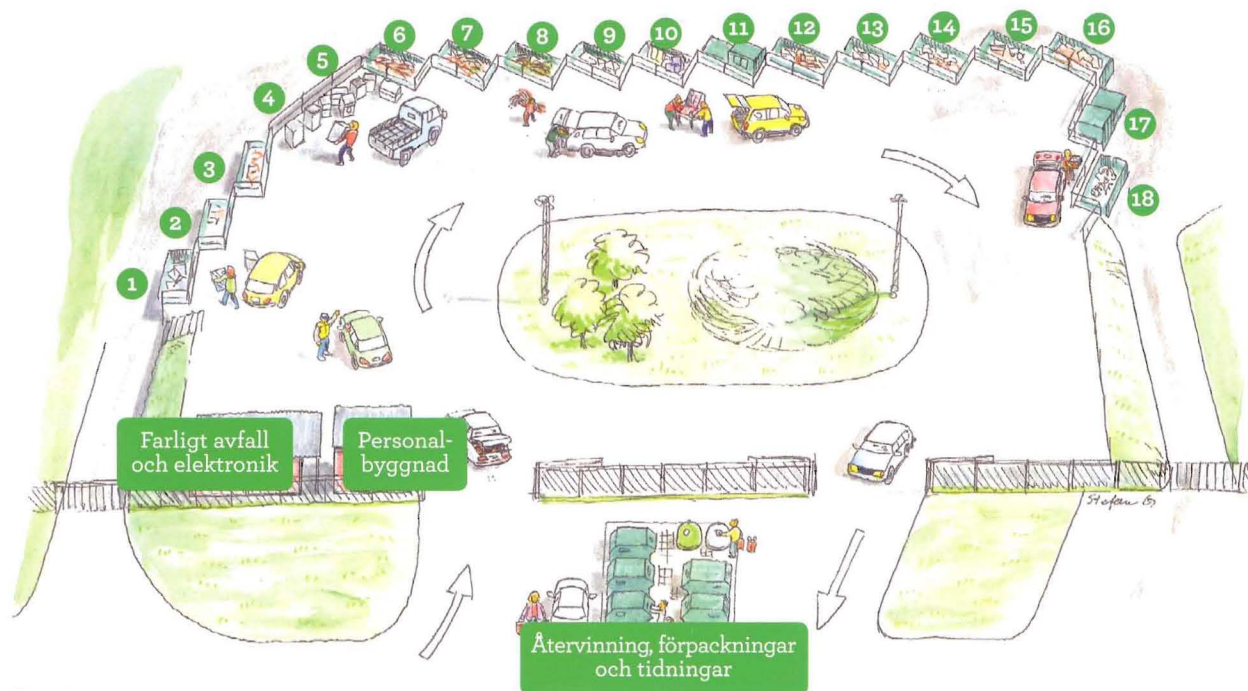

## VEDDIGE ÅTERVINNINGSCENTRAL

DISSEFLATS INDUSTRIOMRÅDE

### Öppettider

Tisdag kl. 7-19

Torsdag kl. 7-16

Lördag, jämna veckor kl. 9-13